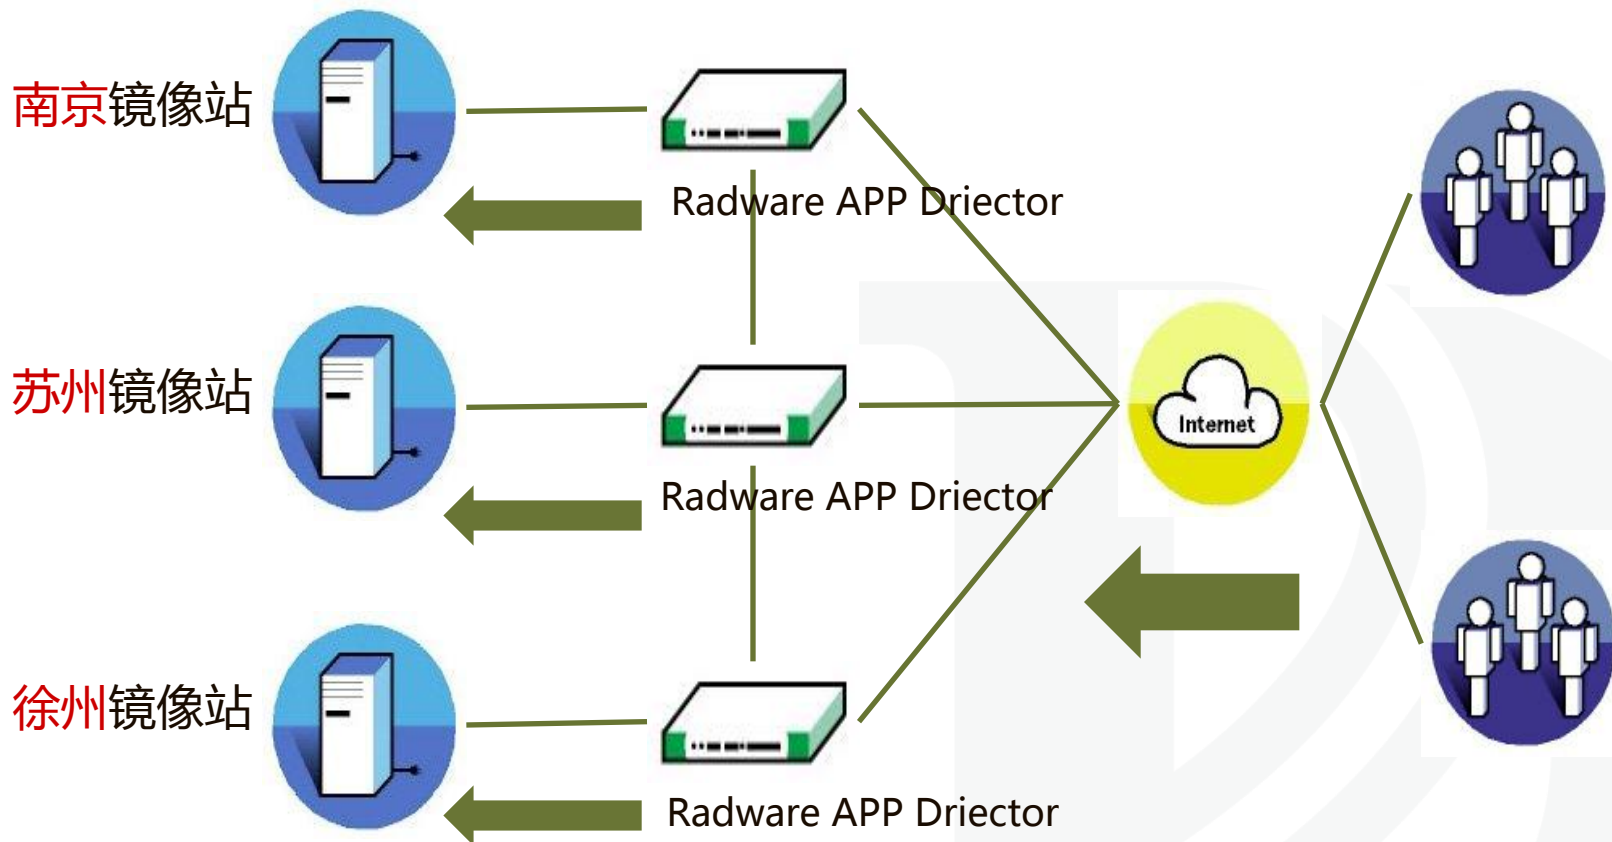

应用基础架构模版

资源池

针对图书馆**汇文系统**的应用云解决方案：

- 与江苏汇文软件公司共同实施
- 独有的汇文系统优化机制及高级功能
- 高可用、易管理的汇文系统解决方案
- 多种版本，针对不同需求的用户

# 私有云应用-云桌面

# Jalis电子资源镜像站点

- 思迈-ILIB个性化门户系统
- 思迈-非书资源管理系统
- 思迈-新生入馆教育系统

- 一种图书馆资源与服务集成的应用框架
- 数字图书馆面向读者的统一服务窗口
- 有效集成图书馆内外的各类资源和应用
- 通过内容聚合和统一认证
- 为用户提供个性化的信息内容和图书馆服务