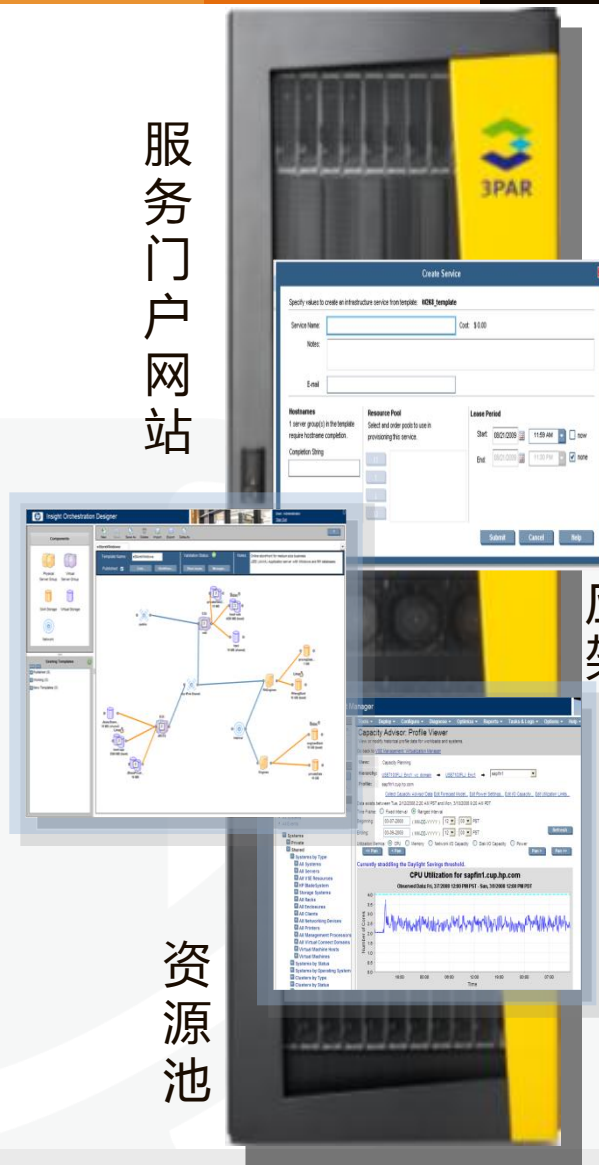

私有云的搭建

满足泛在图书馆业务需求：

VMware 虚拟化软件

+

HP BladeSystem Matrix

+

HP 3 Par

服务门户网站

应用基础架构模版

资源池