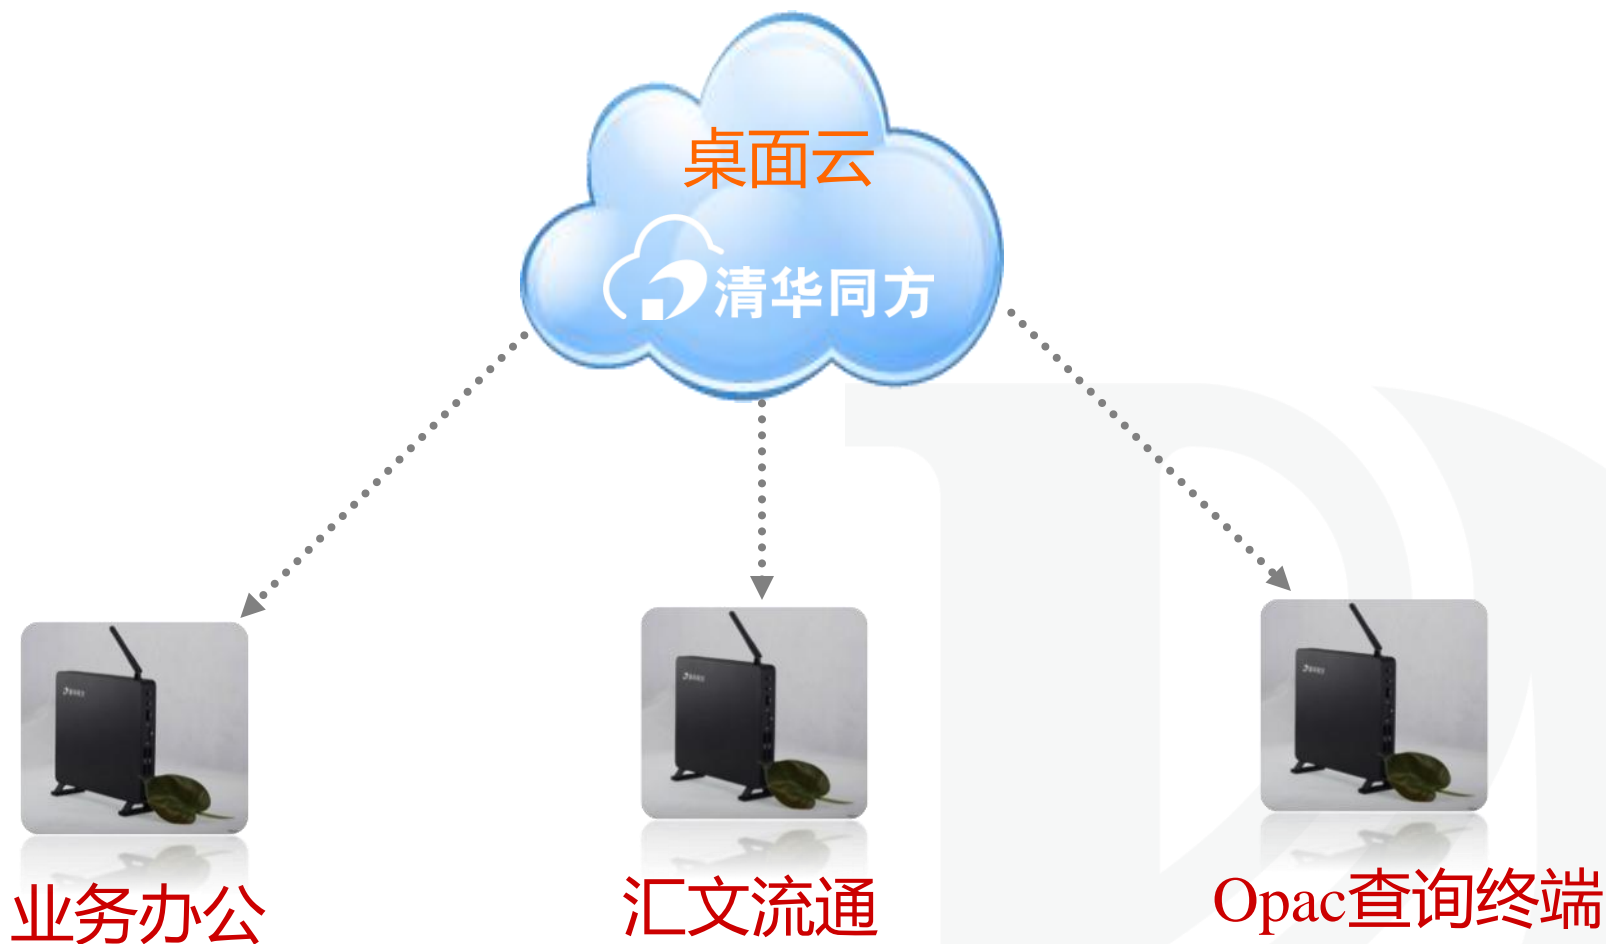

应用基础架构模版

资源池

针对图书馆**汇文系统**的应用云解决方案：

- 与江苏汇文软件公司共同实施
- 独有的汇文系统优化机制及高级功能
- 高可用、易管理的汇文系统解决方案
- 多种版本，针对不同需求的用户

# Jalis电子资源镜像站点

- 思迈-ILIB个性化门户系统
- 思迈-非书资源管理系统
- 思迈-新生入馆教育系统

- 一种图书馆资源与服务集成的应用框架
- 数字图书馆面向读者的统一服务窗口
- 有效集成图书馆内外的各类资源和应用
- 通过内容聚合和统一认证
- 为用户提供个性化的信息内容和图书馆服务