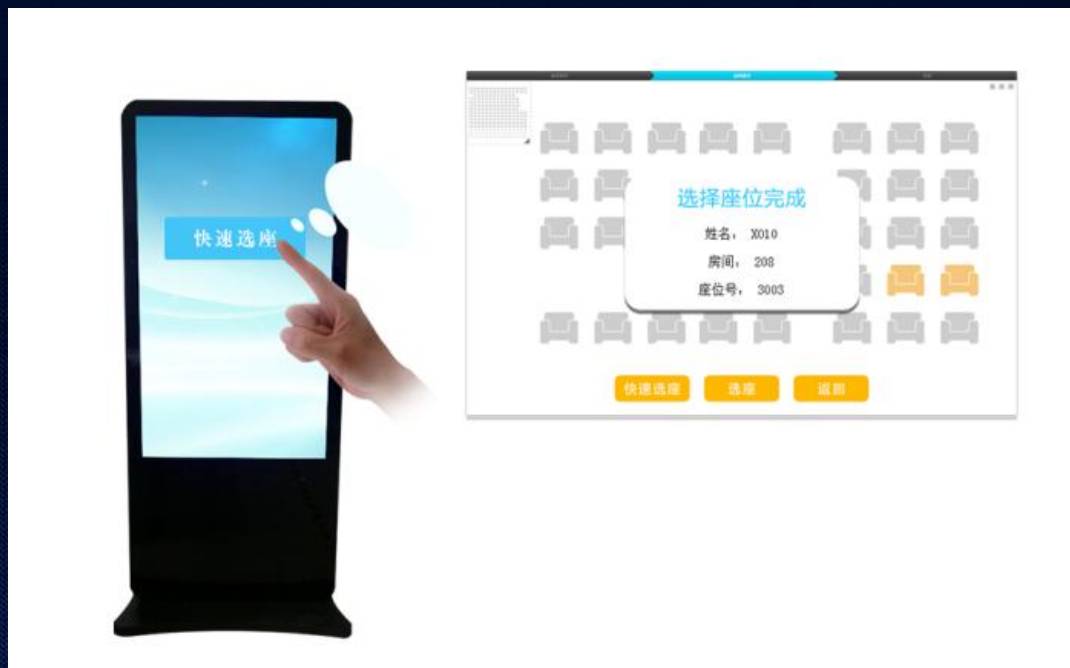

部署成本低

三、移动门户

手机WAP2.0

掌上图书馆2.0

微信平台

四、智能终端

- 激光扫描设备，重量小于250g
- 外采支持在线查重及离线查重
- 条码采集可在采集的同时进行数据比对
- 方便快捷的实现清点数据采集及上传
- 即扫即调的书刊按册调拨功能

汇文掌上终端

- 集成汇文读者认证
- 个性化选坐
- 预约选坐
- 手机、平板操作
- 灵活的功能参数满足用户各种需求

座位系统

- 与一卡通无缝集成
- 超期违章罚款自助缴费
- 明细查询、凭证打印
- 人性化界面、操作简单
- 软件自动升级更新

自助缴款终端

谢谢！

■ ■  汇文软件
HUIWEN SOFTWARE

JIANGSU HUIWEN SOFTWARE CO.,LTD