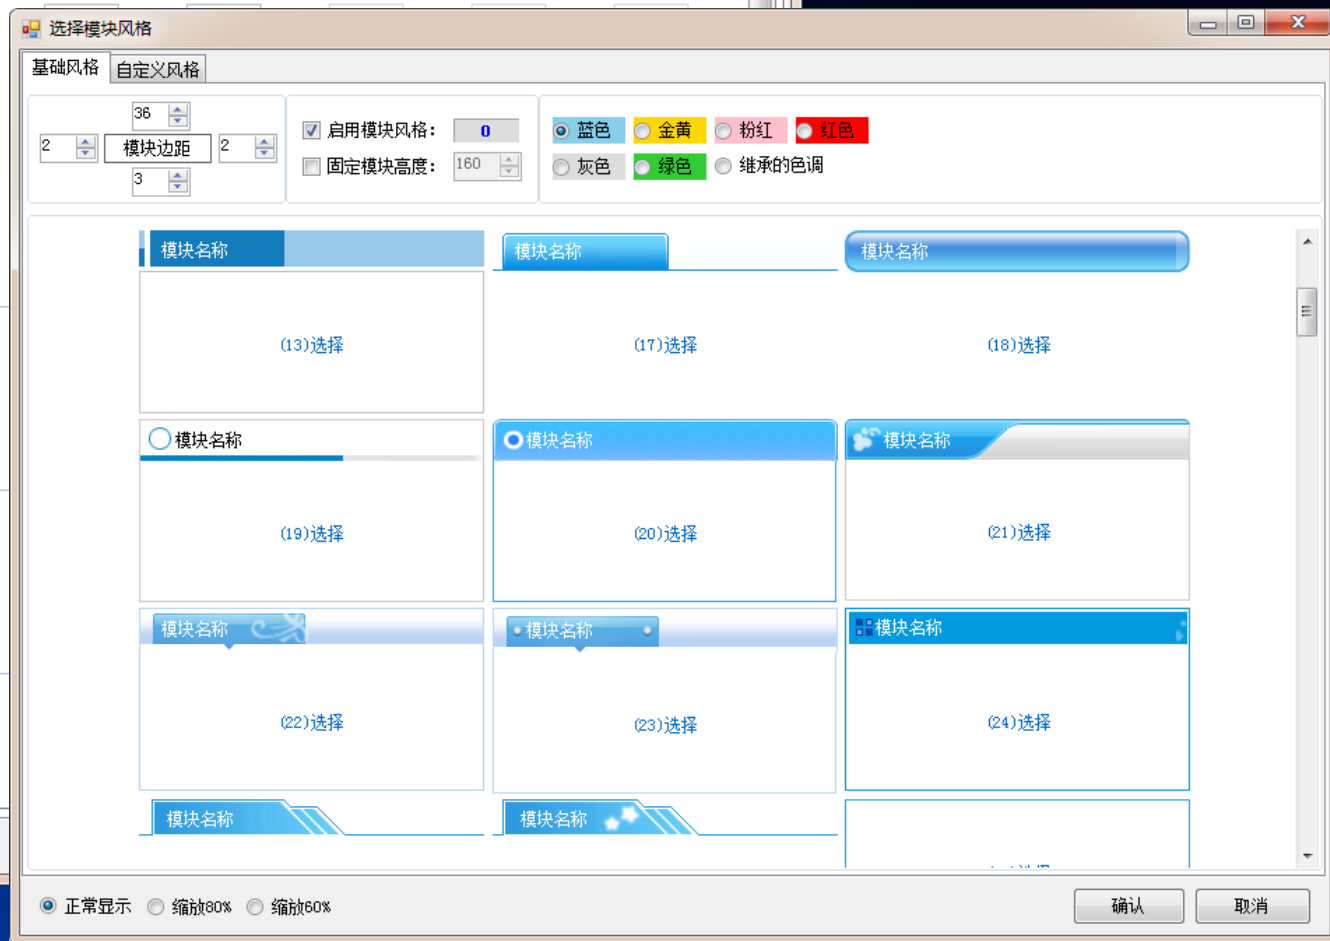

门户系统架构

门户功能

- 网络数据采集
- 元数据索引
- 元数据搜索
- 用户认证
- Web代理远程访问 (VPN)
- 访问监控
- 门户网站建设
- 镜像系统制作
- 光盘系统制作

网络资讯采集服务器

系统(S) 帮助(H)

允许系统调度 ▶ 立即调度 ● 全部停止 ⚙ 系统设置 🔍 分类体系 ⚙ 细分聚类 🔍 搜索测试

名称	最后采集时刻
<input type="checkbox"/> 新浪	2011-02-16 10:32:56
<input type="checkbox"/> 搜狐	2011-02-16 10:31:49
<input type="checkbox"/> 网易	2011-02-16 10:32:57
<input type="checkbox"/> 腾讯	2011-02-16 10:32:58
<input type="checkbox"/> 新华网	2011-02-16 10:31:32

▶ 启动 ● 停止 💾 保存 📄 属性 🌐 网页源 📄 RSS源

- 基本信息
 - 名称: 新浪
 - 主页: <http://www.sina.com.cn/>
 - 周期: 30分钟
 - 限速延时: 1000毫秒
 - 备注: 新浪RSS
- 采集源集合
 - 1. RSS采集源
 - 网页编码: UTF-8
 - 监视源列表
 - 新闻要闻=<http://rss.sina.com.cn/news/marquee/ddt>
 - 国内要闻=<http://rss.sina.com.cn/news/china/focus>
 - 国际要闻=<http://rss.sina.com.cn/news/world/focus>
 - 内容页URL模板:
 - 网页编码: GB2312
 - 全文区域:
 - 标题脚本:
 - 作者脚本:

网络数据采集

访问监控与统计

镜像与光盘制作

数据索引

门户建设

中国地质图书馆文献资源远程访问门户

Web Links

Apps