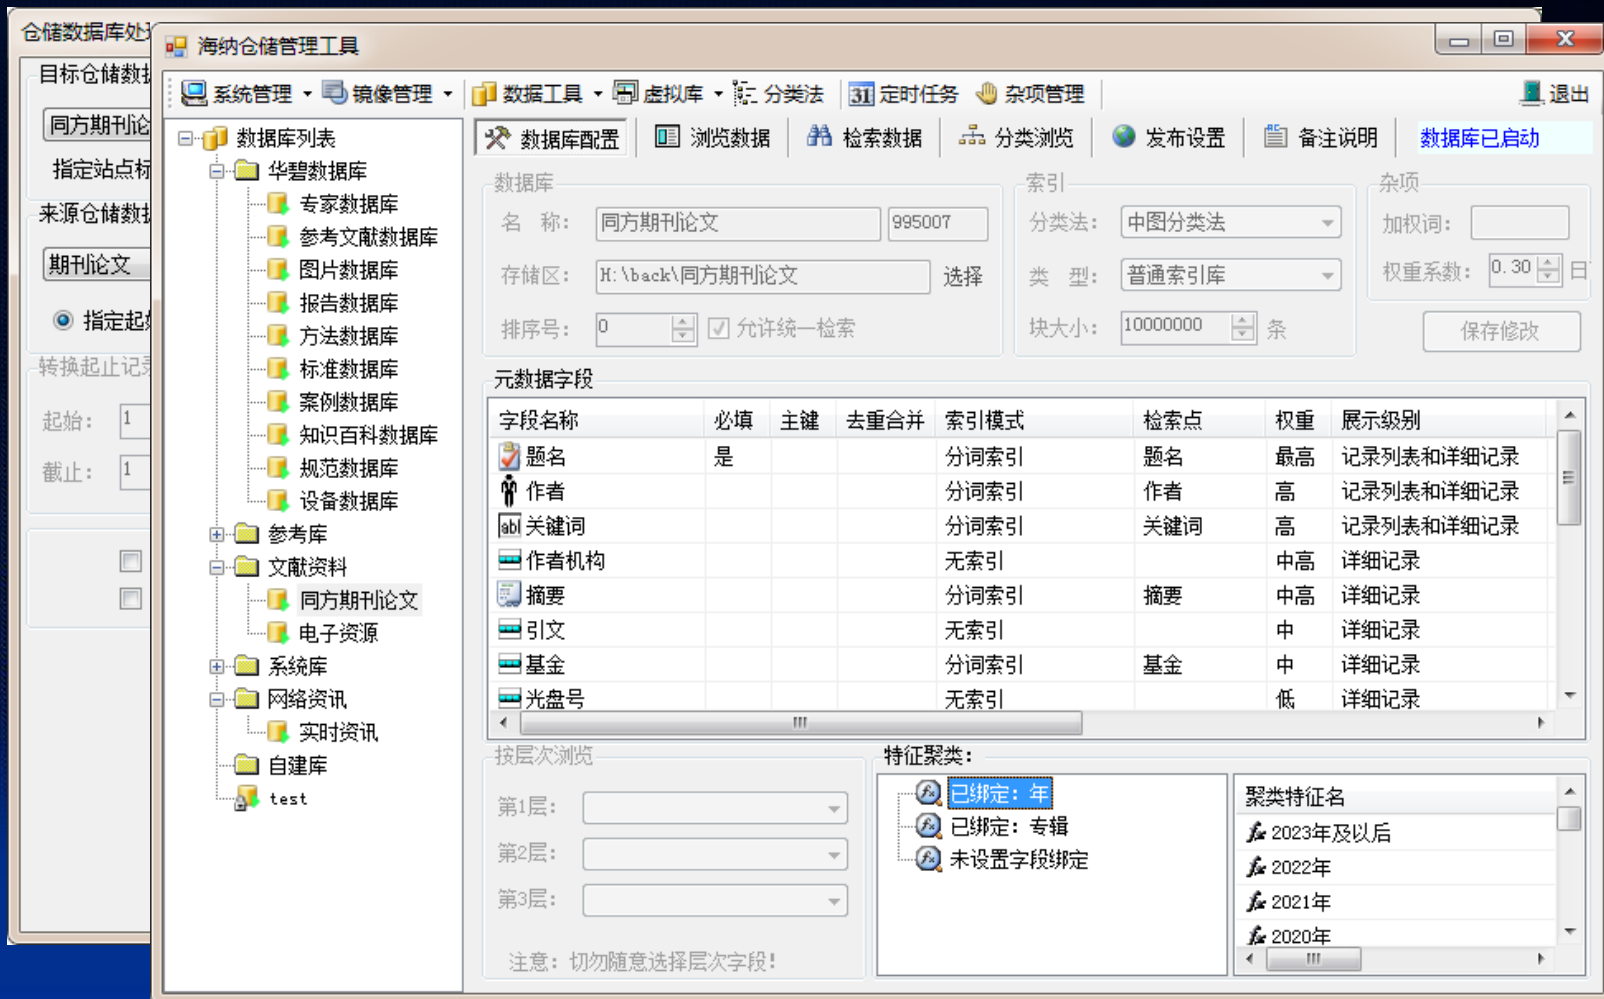

门户系统架构

门户功能

- 网络数据采集
- 元数据索引
- 元数据搜索
- 用户认证
- Web代理远程访问 (VPN)
- 访问监控
- 门户网站建设
- 镜像系统制作
- 光盘系统制作

网络资讯采集服务器

系统(S) 帮助(H)

允许系统调度 ▶ 立即调度 ● 全部停止 ⚙ 系统设置 🔍 分类体系 ⚙ 细分聚类 🔍 搜索测试

名称	最后采集时刻
<input type="checkbox"/> 新浪	2011-02-16 10:32:56
<input type="checkbox"/> 搜狐	2011-02-16 10:31:49
<input type="checkbox"/> 网易	2011-02-16 10:32:57
<input type="checkbox"/> 腾讯	2011-02-16 10:32:58
<input type="checkbox"/> 新华网	2011-02-16 10:31:32

▶ 启动 ● 停止 💾 保存 📄 属性 🌐 网页源 📄 RSS源

- 基本信息
 - 名称: 新浪
 - 主页: <http://www.sina.com.cn/>
 - 周期: 30分钟
 - 限速延时: 1000毫秒
 - 备注: 新浪RSS
- 采集源集合
 - 1. RSS采集源
 - 网页编码: UTF-8
 - 监视源列表
 - 新闻要闻=<http://rss.sina.com.cn/news/marquee/ddt>
 - 国内要闻=<http://rss.sina.com.cn/news/china/focus>
 - 国际要闻=<http://rss.sina.com.cn/news/world/focus>
 - 内容页URL模板:
 - 网页编码: GB2312
 - 全文区域:
 - 标题脚本:
 - 作者脚本:

网络数据采集

访问监控与统计

镜像与光盘制作

数据索引

门户建设

中国地质图书馆文献资源远程访问门户

Web Links

Apps